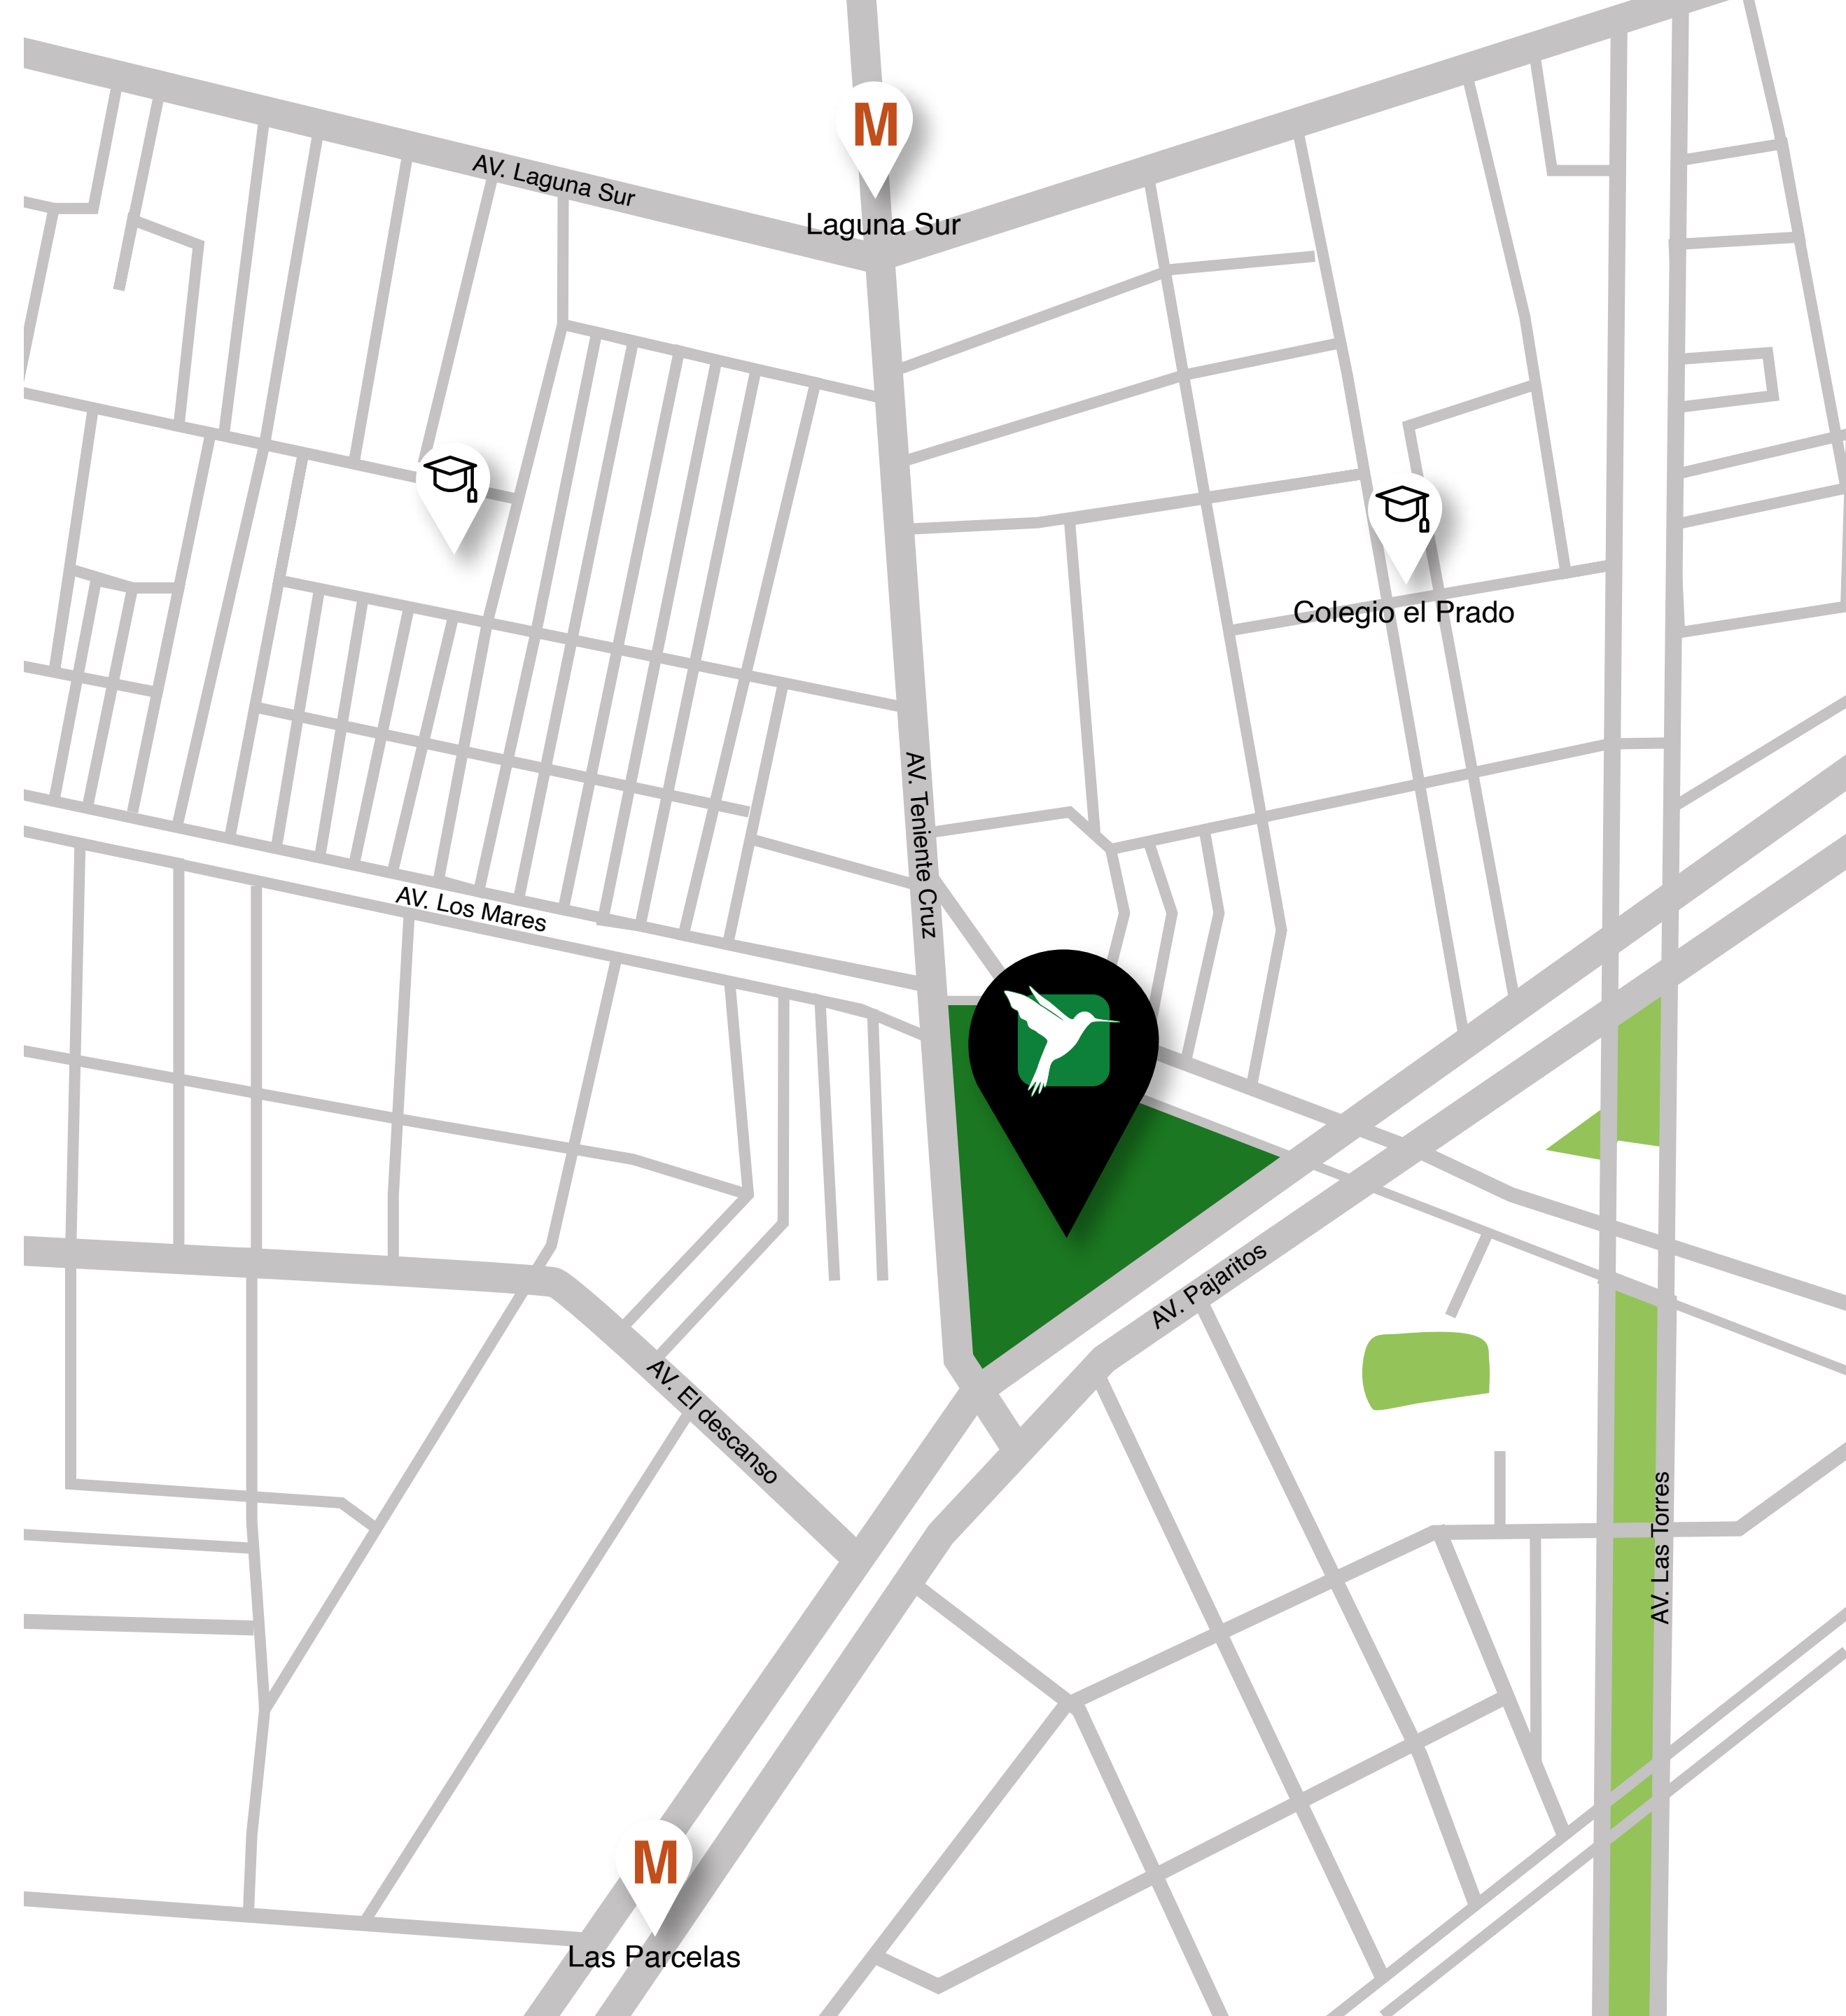

SALA DE INFORMACIONES

Lunes a Domingo
10:00-14:00 / 15:00-19:00 hrs.

Av. Pajaritos 7179, Pudahuel-Maipu.

pajaritosdelparque@rentanacional.cl

Rolando Santana // Carolina Alvarado
+569 5865 9503 // +569 9968 4867

Chat de Whatsapp
+569 3140 2230