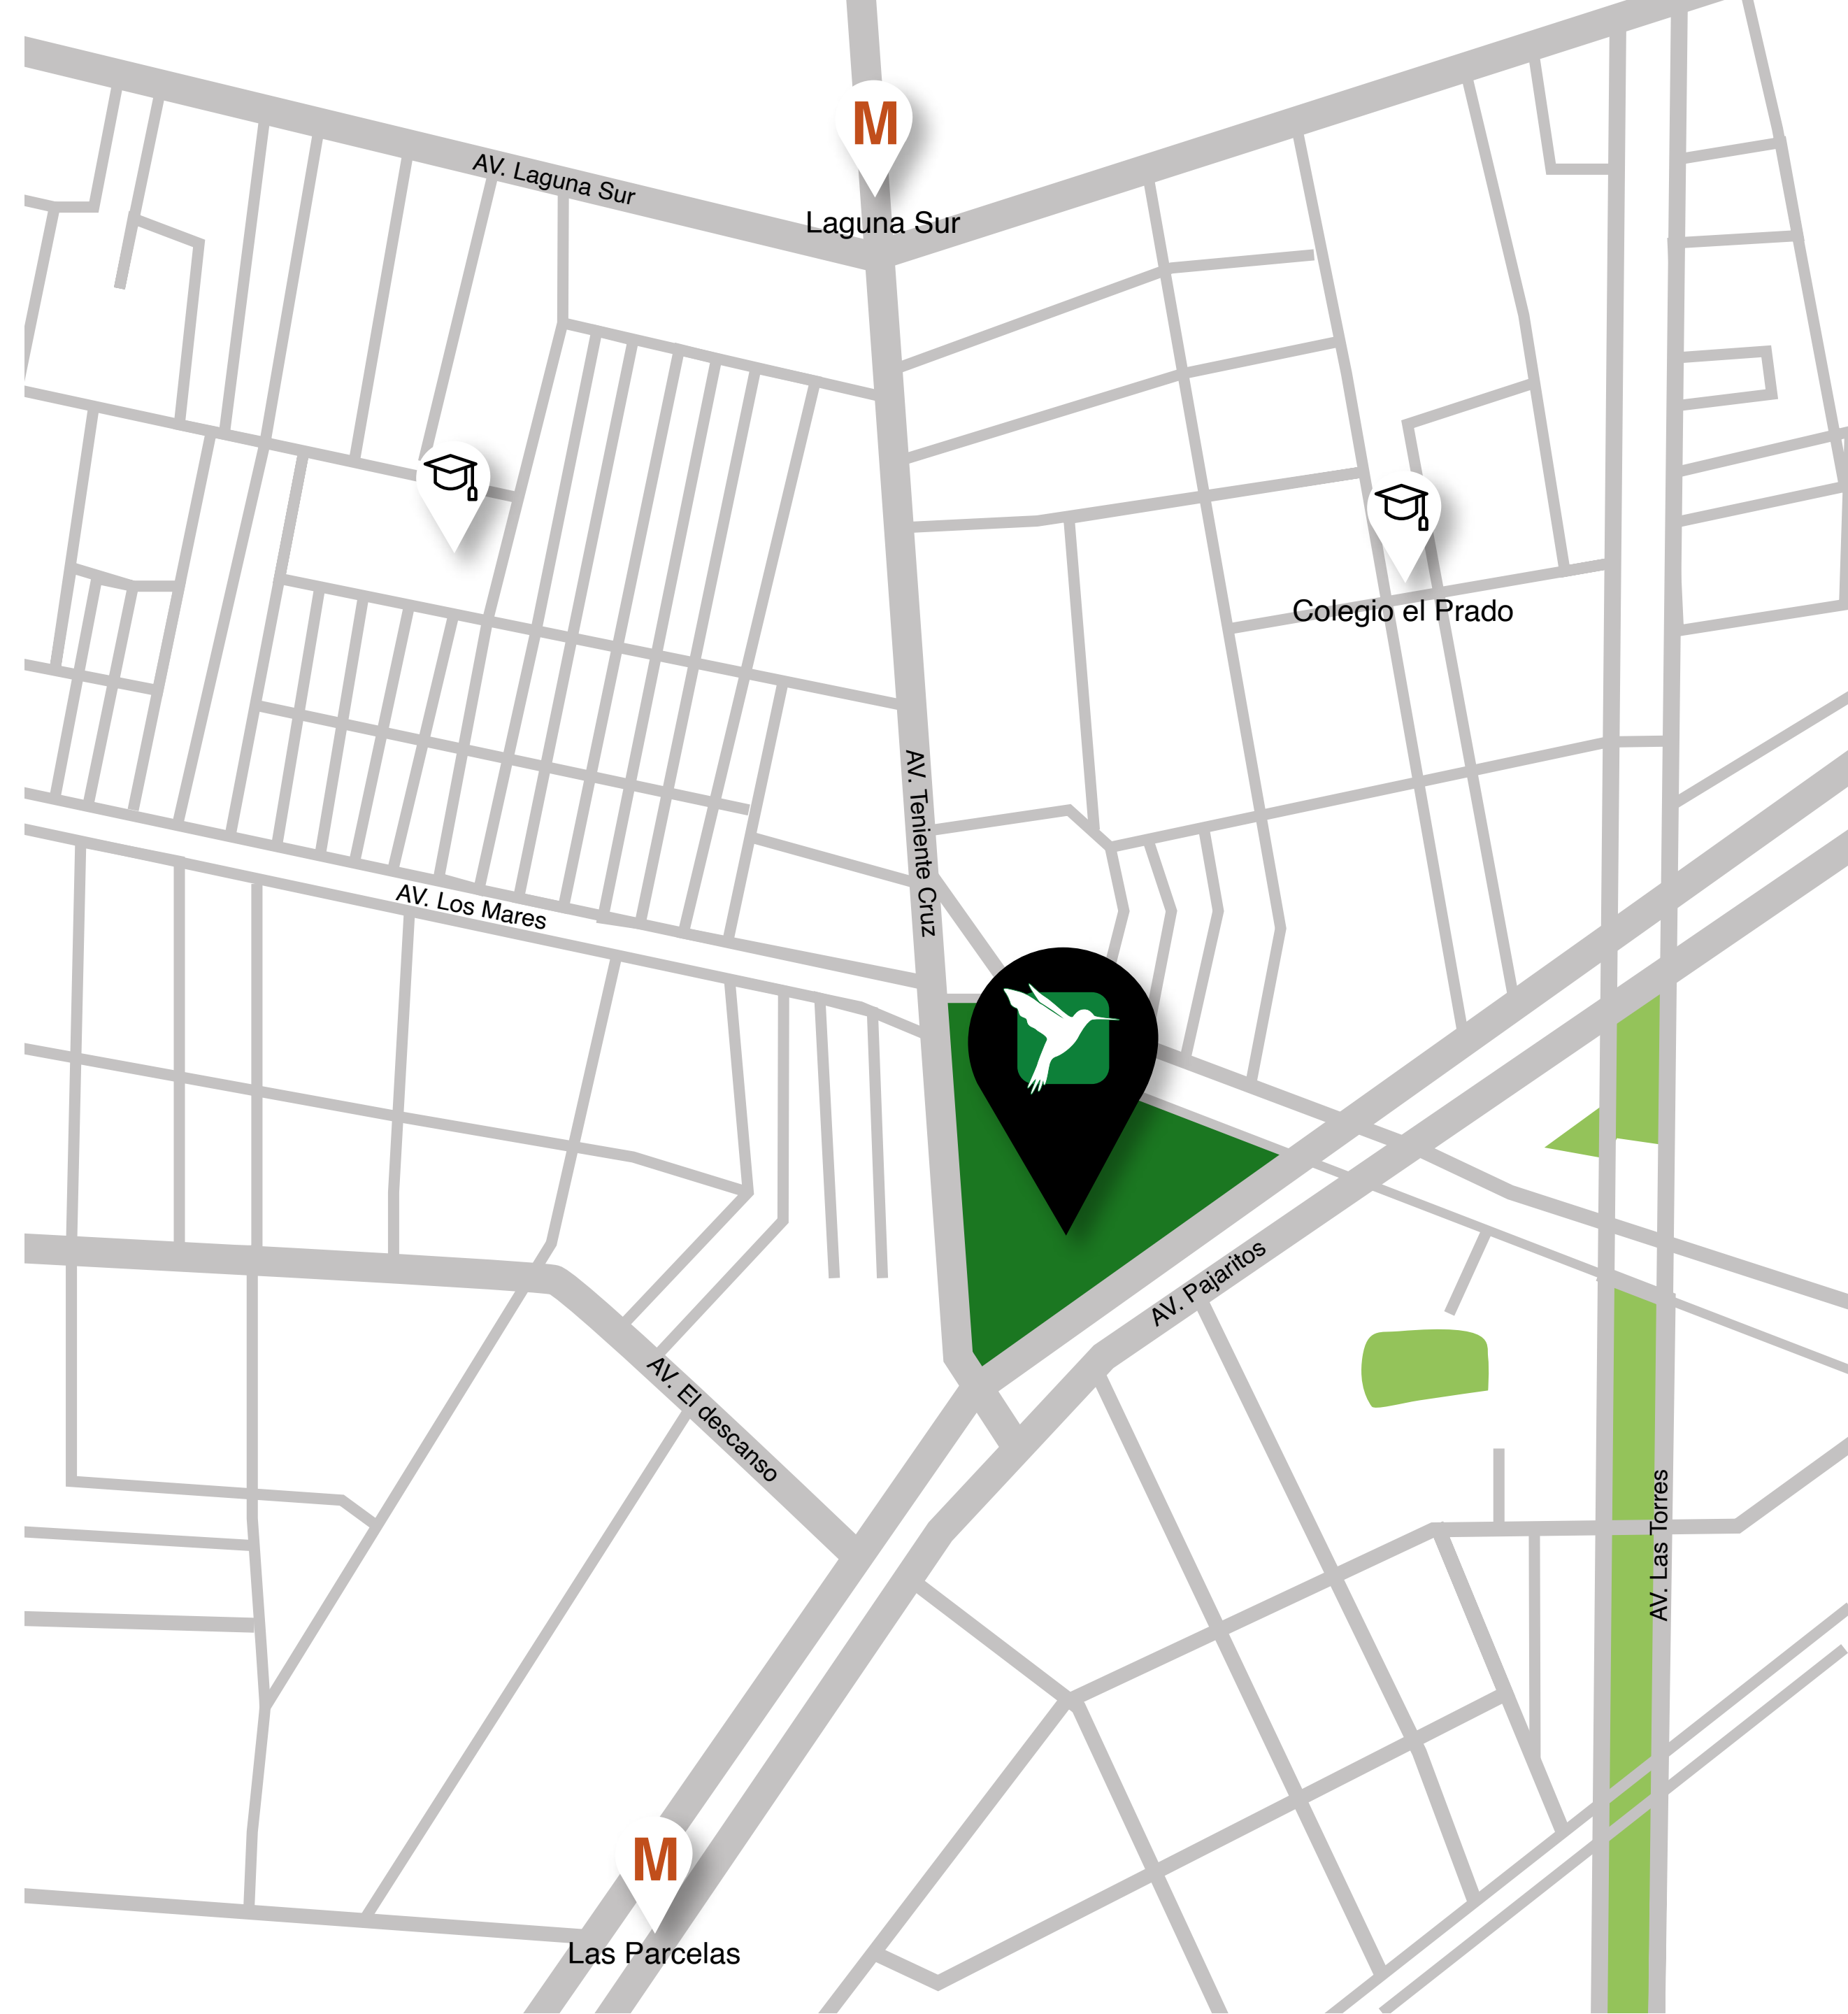

SALA DE INFORMACIONES

Lunes a Domingo
10:00-14:00 / 15:00-19:00 hrs.

Av. Pajaritos 7179, Pudahuel-Maipu.

pajaritosdelparque@rentanacional.cl

Rolando Santana // Carolina Alvarado
+569 5865 9503 // +569 9968 4867

Chat de Whatsapp
+569 3140 2230